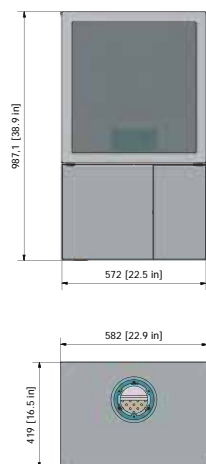

Q-TEE 2 GAS BASE