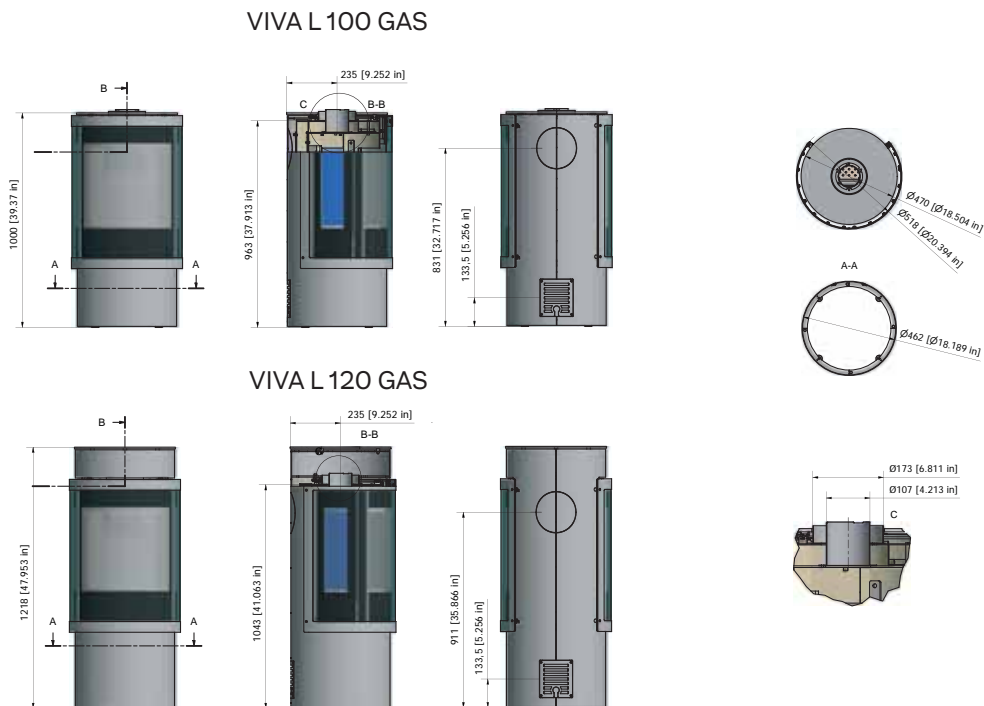

WEIGHT

Stove	243/262	lb.