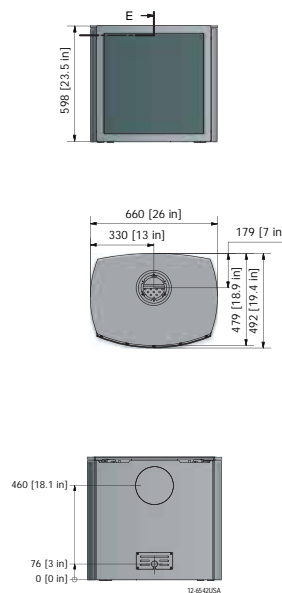

Q-TEE 2 C GAS