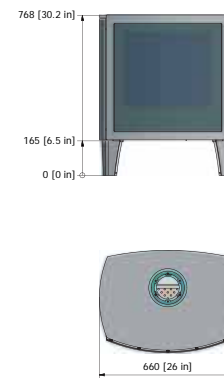

Q-TEE 2 C GAS TALL LEGS