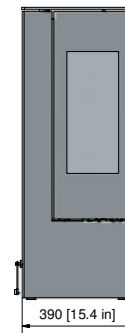

NEXO 100 GAS