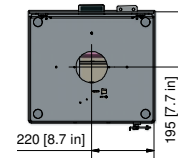

NEXO 100 GAS